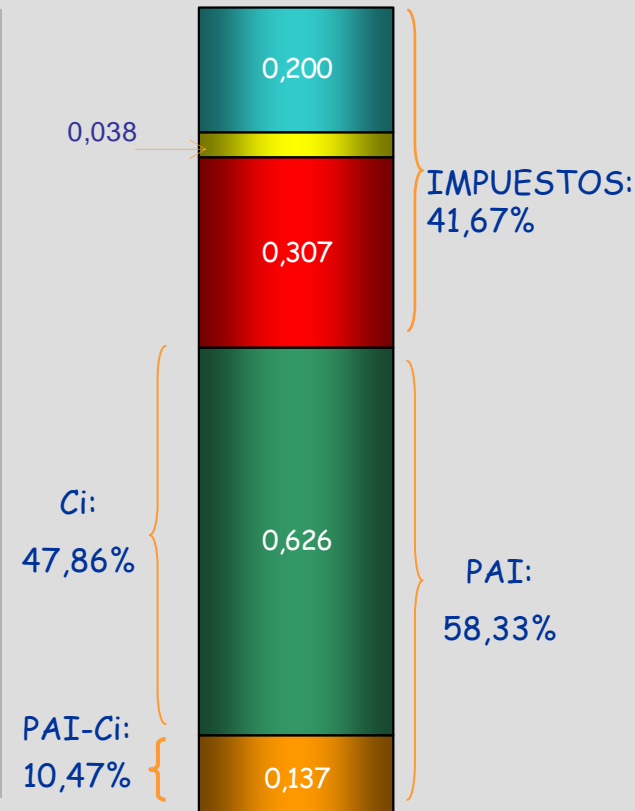

# COMPOSICIÓN DE LOS PRECIOS EN ESPAÑA GASOLINA SP95 Y GASÓLEO A

## GASOLINA SP 95

1,299 PVP €/LITRO

NOVIEMBRE 2011

## GASÓLEO A

1,308 PVP €/LITRO

(1) Desde el día 1 de julio de 2010 el IVA es el 18% en vez del 16%

(2) Desde el día 13 de junio de 2009 el Impuesto Especial de Hidrocarburos aumentó 2,9 cts€/litro tanto para la gasolina como para el gasóleo A