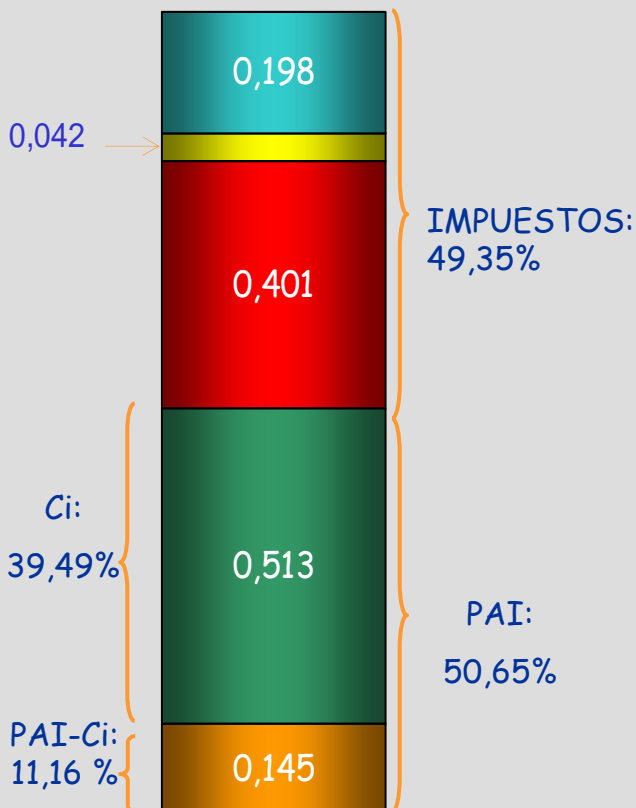

# COMPOSICIÓN DE LOS PRECIOS EN ESPAÑA GASOLINA SP95 Y GASÓLEO A

## GASOLINA SP 95

1,299 PVP €/LITRO

NOVIEMBRE 2011

## GASÓLEO A

1,308 PVP €/LITRO

(1) Desde el día 1 de julio de 2010 el IVA es el 18% en vez del 16%

(2) Desde el día 13 de junio de 2009 el Impuesto Especial de Hidrocarburos aumentó 2,9 cts€/litro tanto para la gasolina como para el gasóleo A