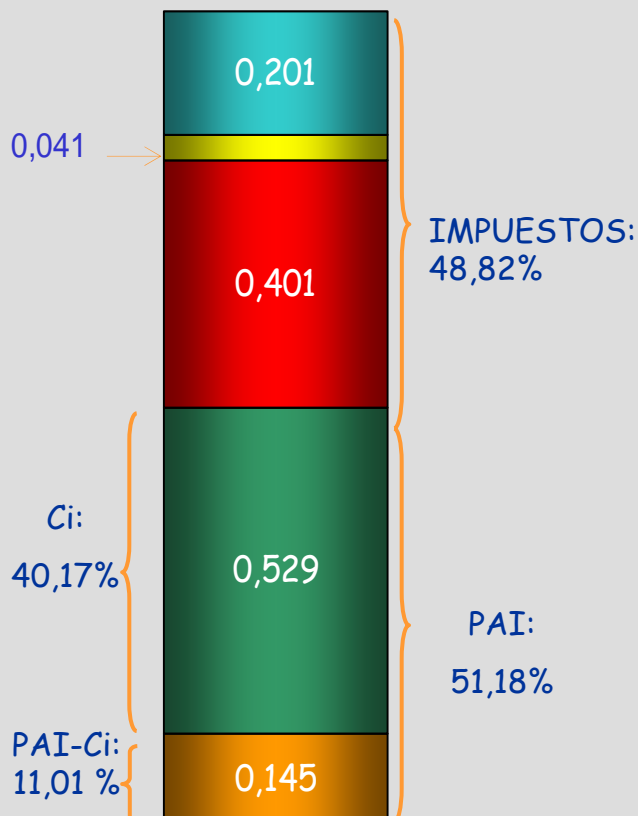

# COMPOSICIÓN DE LOS PRECIOS EN ESPAÑA GASOLINA SP95 Y GASÓLEO A

## GASOLINA SP 95

OCTUBRE 2011

## GASÓLEO A

1,317 PVP €/LITRO

1,280 PVP €/LITRO

(1) Desde el día 1 de julio de 2010 el IVA es el 18% en vez del 16%

(2) Desde el día 13 de junio de 2009 el Impuesto Especial de Hidrocarburos aumentó 2,9 cts€/litro tanto para la gasolina como para el gasóleo A