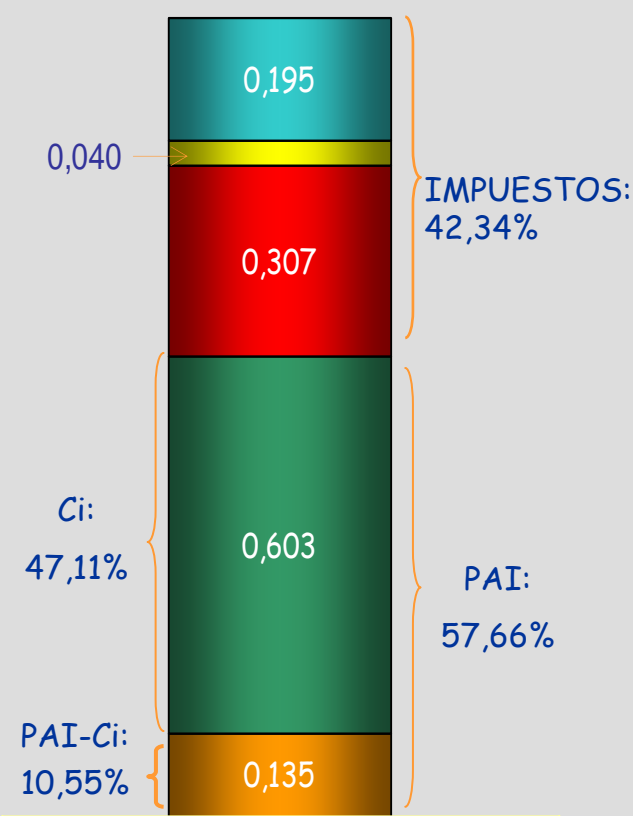

# COMPOSICIÓN DE LOS PRECIOS EN ESPAÑA GASOLINA SP95 Y GASÓLEO A

## GASOLINA SP 95

OCTUBRE 2011

## GASÓLEO A

1,317 PVP €/LITRO

1,280 PVP €/LITRO

(1) Desde el día 1 de julio de 2010 el IVA es el 18% en vez del 16%

(2) Desde el día 13 de junio de 2009 el Impuesto Especial de Hidrocarburos aumentó 2,9 cts€/litro tanto para la gasolina como para el gasóleo A