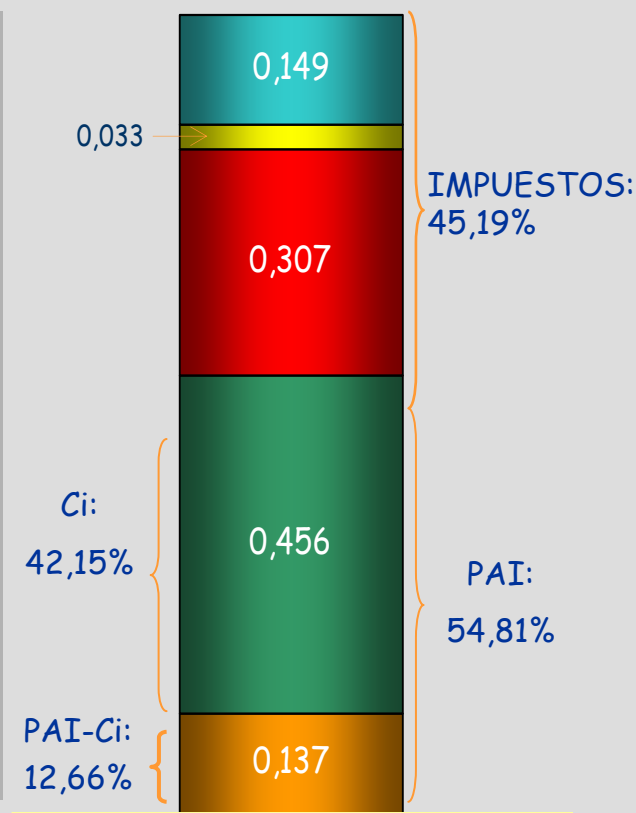

COMPOSICIÓN DE LOS PRECIOS EN ESPAÑA GASOLINA SP95 Y GASÓLEO A

GASOLINA SP 95

ABRIL 2010

GASÓLEO A

1,180 PVP €/LITRO

1,082 PVP €/LITRO

* Desde el día 13 de junio de 2009 el Impuesto Especial de Hidrocarburos aumentó 2,9 cts€/litro tanto para la gasolina como para el gasóleo A

**Ci =Media ponderada de las cotizaciones diarias altas CIF Mediterráneo (70%) y CIF Noroeste de Europa (30%)