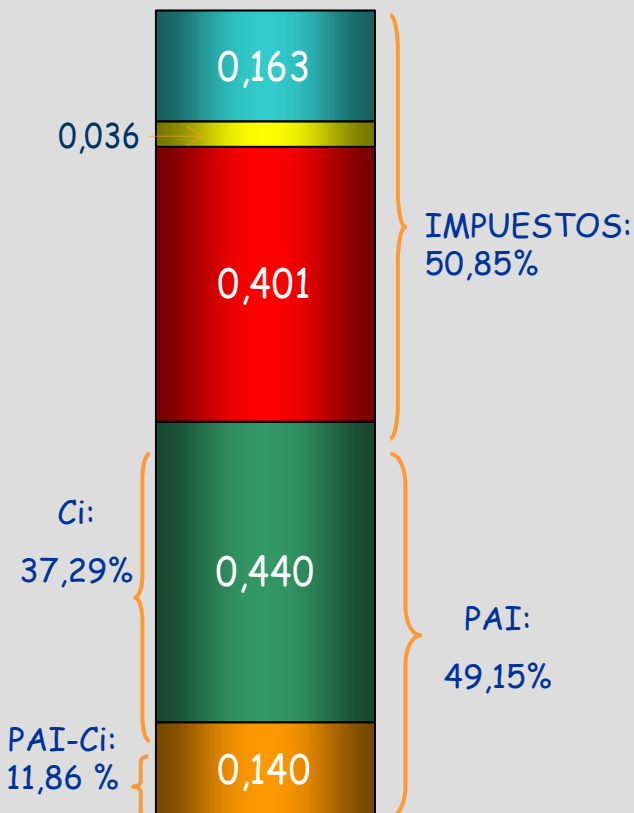

COMPOSICIÓN DE LOS PRECIOS EN ESPAÑA GASOLINA SP95 Y GASÓLEO A

GASOLINA SP 95

ABRIL 2010

GASÓLEO A

1,180 PVP €/LITRO

1,082 PVP €/LITRO

* Desde el día 13 de junio de 2009 el Impuesto Especial de Hidrocarburos aumentó 2,9 cts€/litro tanto para la gasolina como para el gasóleo A

**Ci =Media ponderada de las cotizaciones diarias altas CIF Mediterráneo (70%) y CIF Noroeste de Europa (30%)