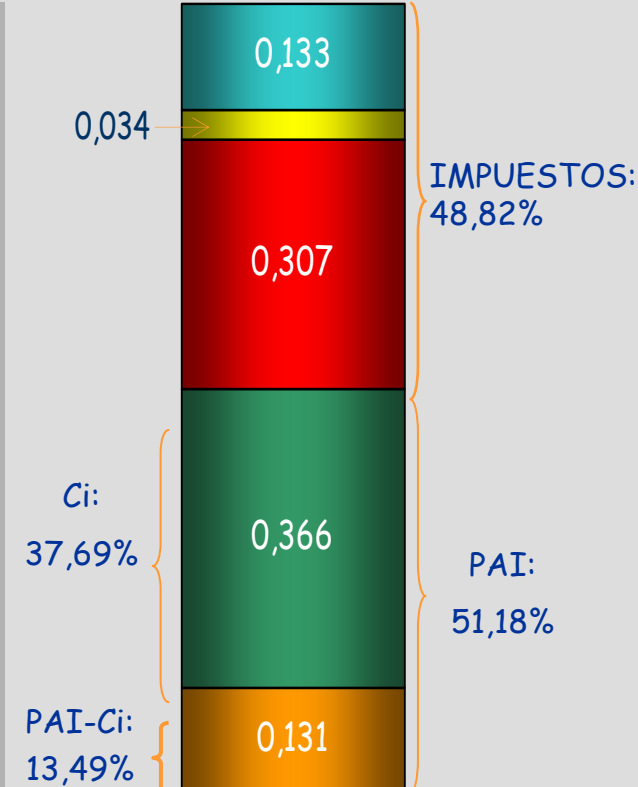

# COMPOSICIÓN DE LOS PRECIOS EN ESPAÑA GASOLINA SP95 Y GASÓLEO A

## GASOLINA SP 95

NOVIEMBRE 2009

## GASÓLEO A

1,075 PVP €/LITRO

0,971 PVP €/LITRO

\* Desde el día 13 de junio de 2009 el Impuesto Especial de Hidrocarburos aumentó 2,9 cts€/litro tanto para la gasolina como para el gasóleo A

\*\*Ci =Media ponderada de las cotizaciones diarias altas CIF Mediterráneo (70%) y CIF Noroeste de Europa (30%)