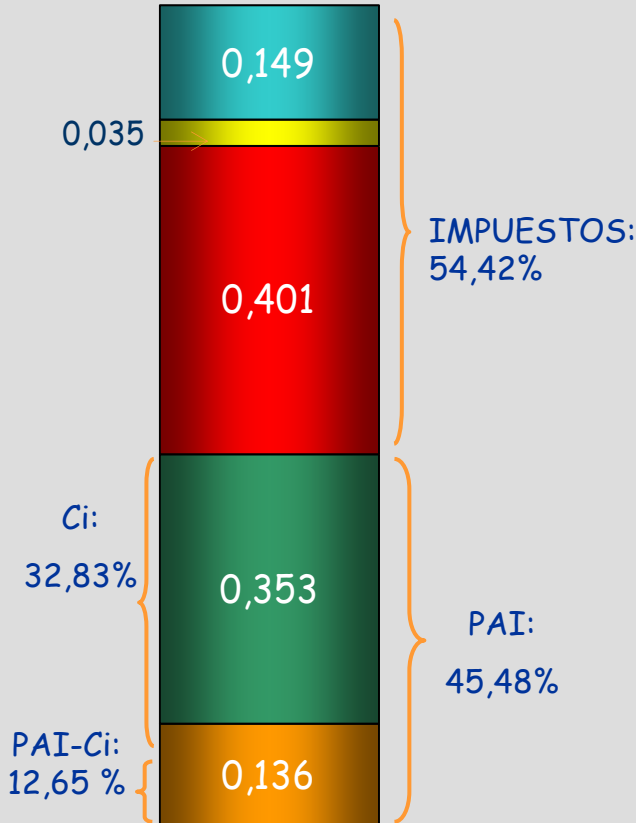

# COMPOSICIÓN DE LOS PRECIOS EN ESPAÑA GASOLINA SP95 Y GASÓLEO A

## GASOLINA SP 95

NOVIEMBRE 2009

## GASÓLEO A

1,075 PVP €/LITRO

0,971 PVP €/LITRO

\* Desde el día 13 de junio de 2009 el Impuesto Especial de Hidrocarburos aumentó 2,9 cts€/litro tanto para la gasolina como para el gasóleo A

\*\*Ci =Media ponderada de las cotizaciones diarias altas CIF Mediterráneo (70%) y CIF Noroeste de Europa (30%)